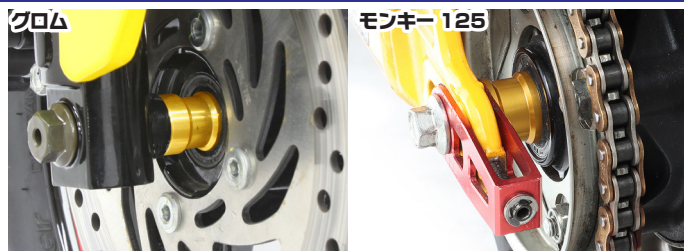

**操安・足回り系関連アイテム**

**モンキー 125, グロム, CT125・ハンターカブ**

**アルミ削り出し軽量化!  
バネ下荷重軽減!  
アクスルカラーSET  
リニューアル!!**

アルミ削り出し軽量化によるバネ下荷重軽減とアルマイト仕立てでドレスアップも両立するアイテムです。

**アクスルカラー SET (モンキー 125)**

カラー	商品コード	税込価格	JAN コード
ブラック	093-1300250	¥3,300 (本体価格 ¥3,000)	4 990852 124190
ゴールド	093-1300270		4 990852 124206

●フロント・リアセット ●アルミ削り出し製 ●アルマイト仕上げ  
●重量/フロント: 20.7g (ノーマル: 68.75g / 1ヶ), リア (右側): 19.5g (ノーマル: 56.19g)、リア (左側): 25.4g (ノーマル: 73.63g)

適合 モンキー 125 (JB02/JB03 全車種)

※総重量: 86.3g (ノーマル総重量: 267.3g)

**アクスルカラー SET (グロム '13)**

カラー	商品コード	税込価格	JAN コード
ブラック	093-1432250	¥3,520 (本体価格 ¥3,200)	4 990852 124213
ゴールド	093-1432270		4 990852 124220

●フロント・リアセット ●アルミ削り出し製 ●アルマイト仕上げ  
●重量/フロント: 20.7g (ノーマル: 68.75g / 1ヶ), リア (右側): 25.2g (ノーマル: 70.95g)、リア (左側): 28.1g (ノーマル: 78.02g)

適合 グロム (JC61/JC75 全車種)

※総重量: 94.7g (ノーマル総重量: 286.5g)

**アクスルカラー SET (グロム '21)**

カラー	商品コード	税込価格	JAN コード
ブラック	093-1452250	¥3,300 (本体価格 ¥3,000)	4 990852 124237
ゴールド	093-1452270		4 990852 124244

●フロント・リアセット ●アルミ削り出し製 ●アルマイト仕上げ  
●重量: フロント: 20.7g (ノーマル: 68.75g / 1ヶ), リア (右側): 19.6g (ノーマル: 55.88g)、リア (左側): 28.1g (ノーマル: 78.02g)