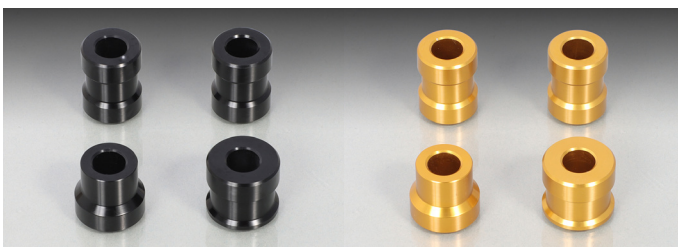

**操安・足回り系関連アイテム**

**モンキー 125, グロム, CT125・ハンターカブ**

**アルミ削り出し軽量化!  
バネ下荷重軽減!  
アクスルカラーSET  
リニューアル!!**

アルミ削り出し軽量化によるバネ下荷重軽減とアルマイト仕立てでドレスアップも両立するアイテムです。

**アクスルカラー SET (モンキー 125)**

カラー	商品コード	税込価格	JAN コード
ブラック	093-1300250	¥3,300 (本体価格 ¥3,000)	4 990852 124190
ゴールド	093-1300270		4 990852 124206

●フロント・リアセット ●アルミ削り出し製 ●アルマイト仕上げ  
●重量/フロント: 20.7g (ノーマル: 68.75g / 1ヶ), リア (右側): 19.5g (ノーマル: 56.19g)、リア (左側): 25.4g (ノーマル: 73.63g)

適合 モンキー 125 (JB02/JB03 全車種)

※総重量: 86.3g (ノーマル総重量: 267.3g)

**アクスルカラー SET (グロム '13)**

カラー	商品コード	税込価格	JAN コード
ブラック	093-1432250	¥3,520 (本体価格 ¥3,200)	4 990852 124213
ゴールド	093-1432270		4 990852 124220

●フロント・リアセット ●アルミ削り出し製 ●アルマイト仕上げ  
●重量/フロント: 20.7g (ノーマル: 68.75g / 1ヶ), リア (右側): 25.2g (ノーマル: 70.95g)、リア (左側): 28.1g (ノーマル: 78.02g)

適合 グロム (JC61/JC75 全車種)

※総重量: 94.7g (ノーマル総重量: 286.5g)

**アクスルカラー SET (グロム '21)**

カラー	商品コード	税込価格	JAN コード
ブラック	093-1452250	¥3,300 (本体価格 ¥3,000)	4 990852 124237
ゴールド	093-1452270		4 990852 124244

●フロント・リアセット ●アルミ削り出し製 ●アルマイト仕上げ  
●重量: フロント: 20.7g (ノーマル: 68.75g / 1ヶ), リア (右側): 19.6g (ノーマル: 55.88g)、リア (左側): 28.1g (ノーマル: 78.02g)