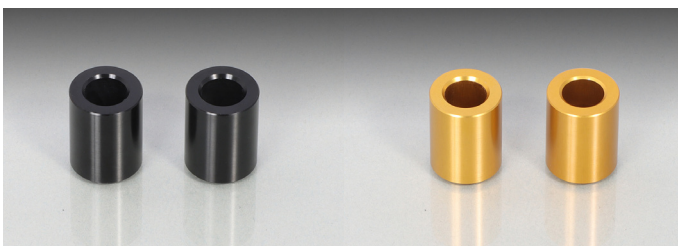

**操安・足回り系関連アイテム**

**モンキー 125, グロム, CT125・ハンターカブ**

**アルミ削り出し軽量化!  
バネ下荷重軽減!  
アクスルカラーSET  
リニューアル!!**

アルミ削り出し軽量化によるバネ下荷重軽減とアルマイト仕立てでドレスアップも両立するアイテムです。

**アクスルカラー SET (モンキー 125)**

カラー	商品コード	税込価格	JAN コード
ブラック	093-1300250	¥3,300 (本体価格 ¥3,000)	4 990852 124190
ゴールド	093-1300270		4 990852 124206

適合 グロム (JC61/JC75 全車種)

※総重量: 94.7g (ノーマル総重量: 286.5g)

**アクスルカラー SET (グロム '21)**

カラー	商品コード	税込価格	JAN コード
ブラック	093-1452250	¥3,300 (本体価格 ¥3,000)	4 990852 124237
ゴールド	093-1452270		4 990852 124244

●フロント・リアセット ●アルミ削り出し製 ●アルマイト仕上げ  
●重量: フロント: 20.7g (ノーマル: 68.75g / 1ヶ), リア (右側): 19.6g (ノーマル: 55.88g)、リア (左側): 28.1g (ノーマル: 78.02g)

適合 グロム (JC92 全車種)、ダックス 125 (JB04 全車種)

※総重量: 89.1g (ノーマル総重量: 271.4g)

**アクスルカラー SET (CT125・ハンターカブ)**

カラー	商品コード	税込価格	JAN コード
ブラック	093-1470050	¥1,100 (本体価格 ¥1,000)	4 990852 124251
ゴールド	093-1470070		4 990852 124268