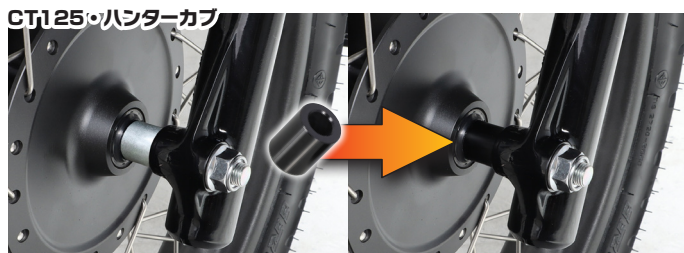

**操安・足回り系関連アイテム**

**モンキー 125, グロム, CT125・ハンターカブ**

**アルミ削り出し軽量化!  
バネ下荷重軽減!  
アクスルカラーSET  
リニューアル!!**

アルミ削り出し軽量化によるバネ下荷重軽減とアルマイト仕立てでドレスアップも両立するアイテムです。

**アクスルカラー SET (モンキー 125)**

カラー	商品コード	税込価格	JAN コード
ブラック	093-1300250	¥3,300 (本体価格 ¥3,000)	4 990852 124190
ゴールド	093-1300270		4 990852 124206

●フロント・リアセット ●アルミ削り出し製 ●アルマイト仕上げ  
●重量/フロント: 20.7g (ノーマル: 68.75g / 1ヶ), リア (右側): 19.5g (ノーマル: 56.19g)、リア (左側): 25.4g (ノーマル: 73.63g)

適合 モンキー 125 (JB02/JB03 全車種)

※総重量: 86.3g (ノーマル総重量: 267.3g)

**アクスルカラー SET (グロム '13)**

適合 グロム (JC61/JC75 全車種)

※総重量: 94.7g (ノーマル総重量: 286.5g)

**アクスルカラー SET (グロム '21)**

カラー	商品コード	税込価格	JAN コード
ブラック	093-1452250	¥3,300 (本体価格 ¥3,000)	4 990852 124237
ゴールド	093-1452270		4 990852 124244

●フロント・リアセット ●アルミ削り出し製 ●アルマイト仕上げ  
●重量: フロント: 20.7g (ノーマル: 68.75g / 1ヶ), リア (右側): 19.6g (ノーマル: 55.88g)、リア (左側): 28.1g (ノーマル: 78.02g)