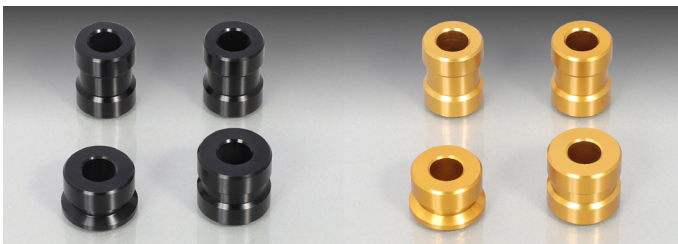

**操安・足回り系関連アイテム**

**モンキー 125, グロム, CT125・ハンターカブ**

**アルミ削り出し軽量化!  
バネ下荷重軽減!  
アクスルカラーSET  
リニューアル!!**

アルミ削り出し軽量化によるバネ下荷重軽減とアルマイト仕立てでドレスアップも両立するアイテムです。

**アクスルカラー SET (モンキー 125)**

カラー	商品コード	税込価格	JAN コード
ブラック	093-1300250	¥3,300 (本体価格 ¥3,000)	4 990852 124190
ゴールド	093-1300270		4 990852 124206

●フロント・リアセット ●アルミ削り出し製 ●アルマイト仕上げ  
●重量/フロント: 20.7g (ノーマル: 68.75g / 1ヶ), リア (右側): 19.5g (ノーマル: 56.19g)、リア (左側): 25.4g (ノーマル: 73.63g)

適合 モンキー 125 (JB02/JB03 全車種)

※総重量: 86.3g (ノーマル総重量: 267.3g)

**アクスルカラー SET (グロム '13)**

カラー	商品コード	税込価格	JAN コード
ブラック	093-1432250	¥3,520 (本体価格 ¥3,200)	4 990852 124213
ゴールド	093-1432270		4 990852 124220

●フロント・リアセット ●アルミ削り出し製 ●アルマイト仕上げ  
●重量/フロント: 20.7g (ノーマル: 68.75g / 1ヶ), リア (右側): 25.2g (ノーマル: 70.95g)、リア (左側): 28.1g (ノーマル: 78.02g)

適合 グロム (JC61/JC75 全車種)

※総重量: 94.7g (ノーマル総重量: 286.5g)

**アクスルカラー SET (グロム '21)**

カラー	商品コード	税込価格	JAN コード
ブラック	093-1452250	¥3,300 (本体価格 ¥3,000)	4 990852 124237
ゴールド	093-1452270		4 990852 124244

●フロント・リアセット ●アルミ削り出し製 ●アルマイト仕上げ  
●重量: フロント: 20.7g (ノーマル: 68.75g / 1ヶ), リア (右側): 19.6g (ノーマル: 55.88g)、リア (左側): 28.1g (ノーマル: 78.02g)