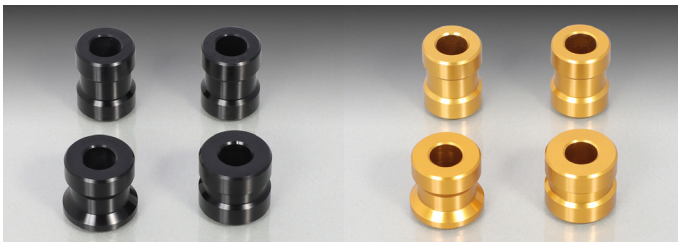

**操安・足回り系関連アイテム**

**モンキー 125, グロム, CT125・ハンターカブ**

**アルミ削り出し軽量化!  
バネ下荷重軽減!  
アクスルカラーSET  
リニューアル!!**

アルミ削り出し軽量化によるバネ下荷重軽減とアルマイト仕立てでドレスアップも両立するアイテムです。

**アクスルカラー SET (モンキー 125)**

カラー	商品コード	税込価格	JAN コード
ブラック	093-1300250	¥3,300 (本体価格 ¥3,000)	4 990852 124190
ゴールド	093-1300270		4 990852 124206

●フロント・リアセット ●アルミ削り出し製 ●アルマイト仕上げ  
●重量/フロント: 20.7g (ノーマル: 68.75g / 1ヶ), リア (右側): 19.5g (ノーマル: 56.19g)、リア (左側): 25.4g (ノーマル: 73.63g)

適合 モンキー 125 (JB02/JB03 全車種)

※総重量: 86.3g (ノーマル総重量: 267.3g)

**アクスルカラー SET (グロム '13)**

カラー	商品コード	税込価格	JAN コード
ブラック	093-1432250	¥3,520 (本体価格 ¥3,200)	4 990852 124213
ゴールド	093-1432270		4 990852 124220

●フロント・リアセット ●アルミ削り出し製 ●アルマイト仕上げ  
●重量/フロント: 20.7g (ノーマル: 68.75g / 1ヶ), リア (右側): 25.2g (ノーマル: 70.95g)、リア (左側): 28.1g (ノーマル: 78.02g)

適合 グロム (JC61/JC75 全車種)

※総重量: 94.7g (ノーマル総重量: 286.5g)

**アクスルカラー SET (グロム '21)**

カラー	商品コード	税込価格	JAN コード
ブラック	093-1452250	¥3,300 (本体価格 ¥3,000)	4 990852 124237
ゴールド	093-1452270		4 990852 124244

●フロント・リアセット ●アルミ削り出し製 ●アルマイト仕上げ  
●重量: フロント: 20.7g (ノーマル: 68.75g / 1ヶ), リア (右側): 19.6g (ノーマル: 55.88g)、リア (左側): 28.1g (ノーマル: 78.02g)