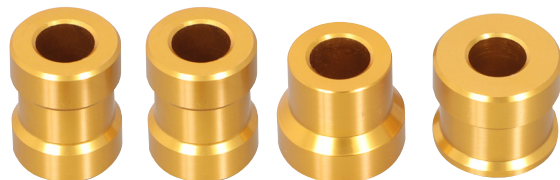

**操安・足回り系関連アイテム**

**モンキー 125, グロム, CT125・ハンターカブ**

**アルミ削り出し軽量化!  
バネ下荷重軽減!  
アクスルカラーSET  
リニューアル!!**

アルミ削り出し軽量化によるバネ下荷重軽減とアルマイト仕立てでドレスアップも両立するアイテムです。

**アクスルカラー SET (モンキー 125)**

カラー	商品コード	税込価格	JAN コード
ブラック	093-1300250	¥3,300 (本体価格 ¥3,000)	4 990852 124190
ゴールド	093-1300270		4 990852 124206

●フロント・リアセット ●アルミ削り出し製 ●アルマイト仕上げ  
●重量/フロント: 20.7g (ノーマル: 68.75g / 1ヶ), リア (右側): 19.5g (ノーマル: 56.19g)、リア (左側): 25.4g (ノーマル: 73.63g)

適合 モンキー 125 (JB02/JB03 全車種)

※総重量: 86.3g (ノーマル総重量: 267.3g)

**アクスルカラー SET (グロム '13)**

カラー	商品コード	税込価格	JAN コード
ブラック	093-1432250	¥3,520 (本体価格 ¥3,200)	4 990852 124213
ゴールド	093-1432270		4 990852 124220

●フロント・リアセット ●アルミ削り出し製 ●アルマイト仕上げ  
●重量/フロント: 20.7g (ノーマル: 68.75g / 1ヶ), リア (右側): 25.2g (ノーマル: 70.95g)、リア (左側): 28.1g (ノーマル: 78.02g)

適合 グロム (JC61/JC75 全車種)

※総重量: 94.7g (ノーマル総重量: 286.5g)

**アクスルカラー SET (グロム '21)**

カラー	商品コード	税込価格	JAN コード
ブラック	093-1452250	¥3,300 (本体価格 ¥3,000)	4 990852 124237
ゴールド	093-1452270		4 990852 124244

●フロント・リアセット ●アルミ削り出し製 ●アルマイト仕上げ  
●重量: フロント: 20.7g (ノーマル: 68.75g / 1ヶ), リア (右側): 19.6g (ノーマル: 55.88g)、リア (左側): 28.1g (ノーマル: 78.02g)